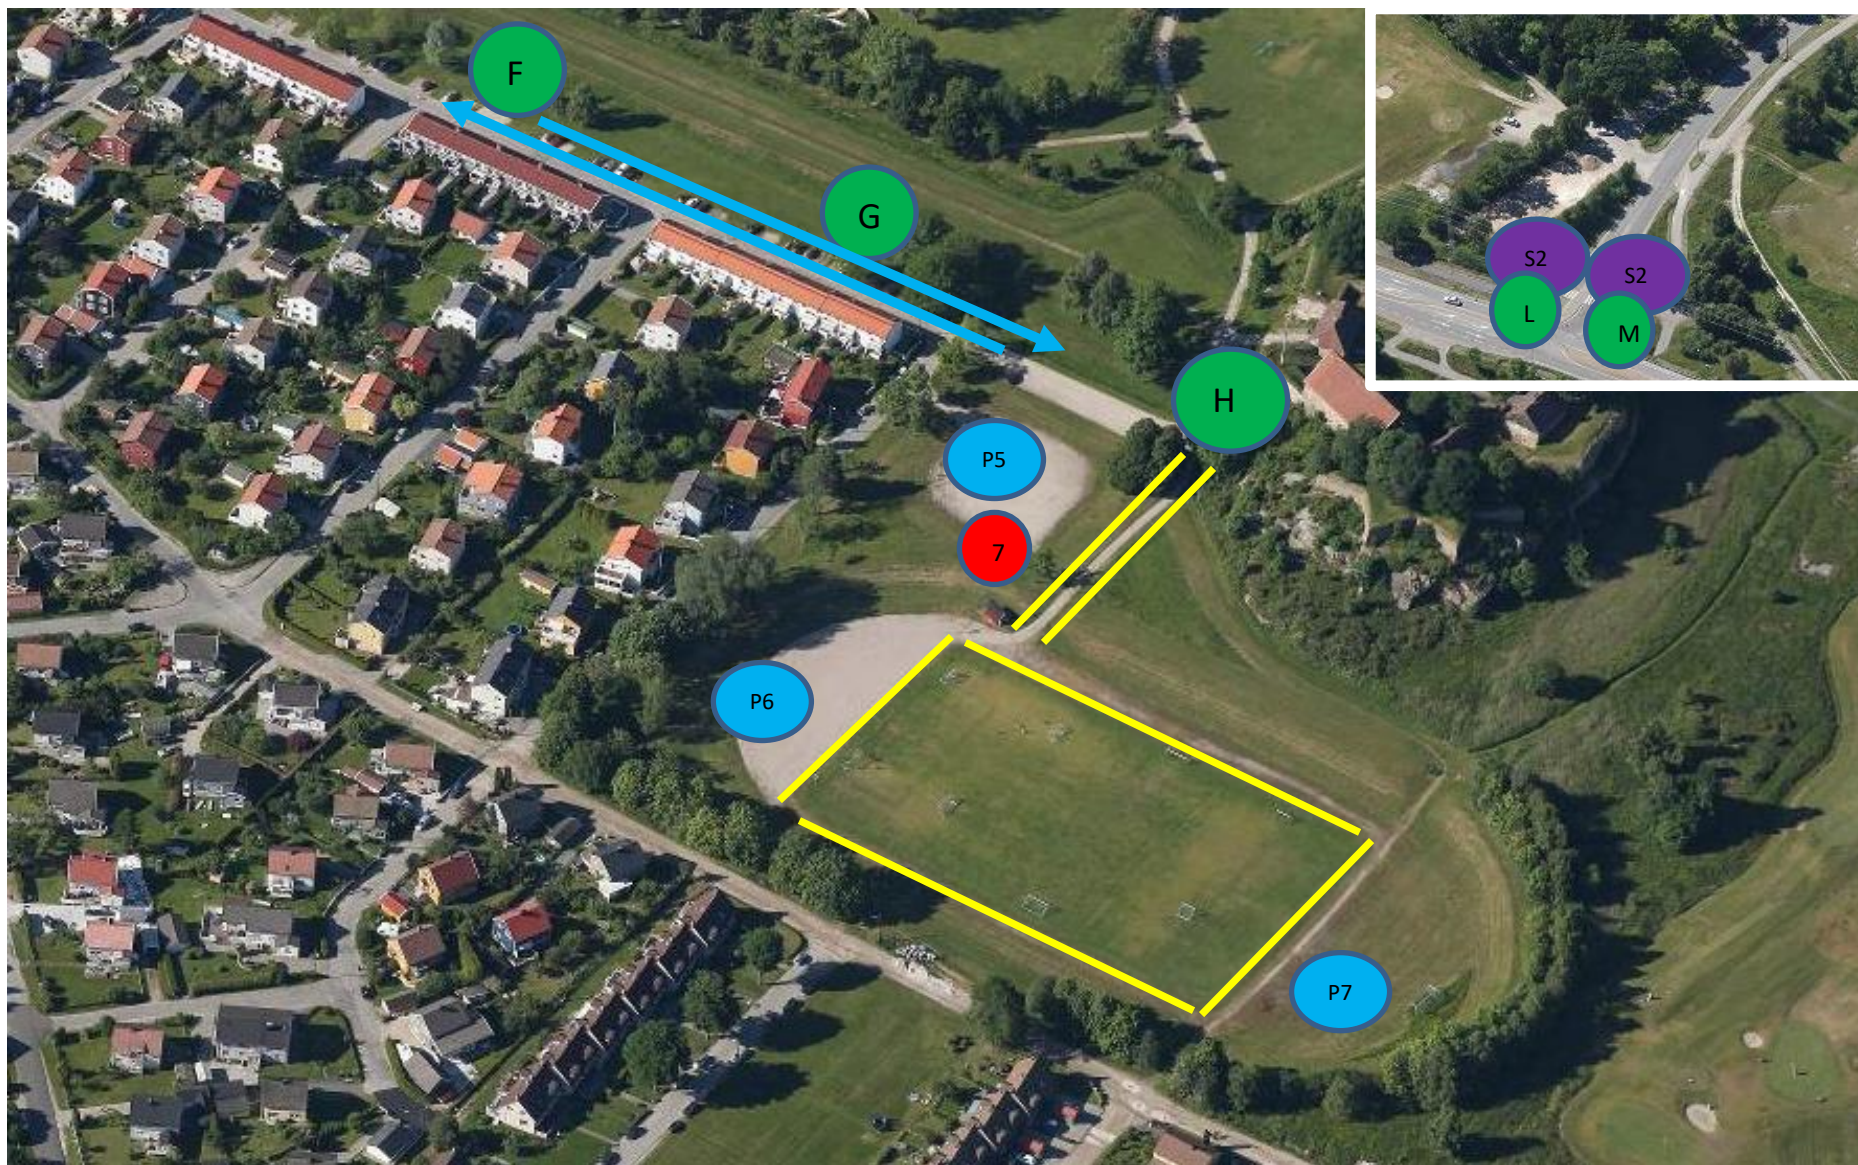

Fredrikstad Cup 2024 - Parkeringsplan Kongsten

Fredrikstad Cup – Parkeringsplan Kongsten Arena

Parkeringsplasser:

PT: Parkeringsplass til bruk av tivoli.

P1: Parkeringsplasser til administrasjon / dugnad / handikap.

P2: **Parkering kun for besøkende til Spar-butikk.**

P3: Deltagerparkering / Parkering golfere og motellgjester.

P4: Deltagerparkering

P5: Deltagerparkering

P6: Deltagerparkering

P7: Deltagerparkering (reserveplass).

Tegnforklaring:

 = Parkeringsskilt

 = Anviser

 = Sperrevakt

 = Betalingskontrollør

 = Sperrebånd

 = Sperregjerder 3 x 2 meter

 = Kjøreretning / Enveiskjøring

Innkjøring for parkerende Torsnesveien Vest.

Utkjøring med sperrevakt i Torsnesveien Øst

Skiltnummer	Tekst	Pil	Symbol
A	Fredrikstad Cup Parkering	Pil mot venstre	
B	Fredrikstad Cup Parkering	Pil rett frem	
C	Fredrikstad Cup Parkering	Ved innkjøring til W.Blakstads gt. Pil mot venstre.	
D1 og D2	Fredrikstad Cup Parkering forbudt langs vei	Ved innkjøring i Torsnesveien og hundre meter ned i Torsnesvei.	
E1 og E2 (nye skilt)	Fredrikstad Cup Enveiskjøring	Pil mot venstre	
F - G	Fredrikstad Cup Parkering forbudt langs vei	I W. Blakstads gate	
H	Fredrikstad Cup Parkering	Pil til høyre	
I	Fredrikstad Cup Reservert parkering		
J - K	Fredrikstad Cup Parkering		
L - M	Fredrikstad Cup Innkjøring forbudt		