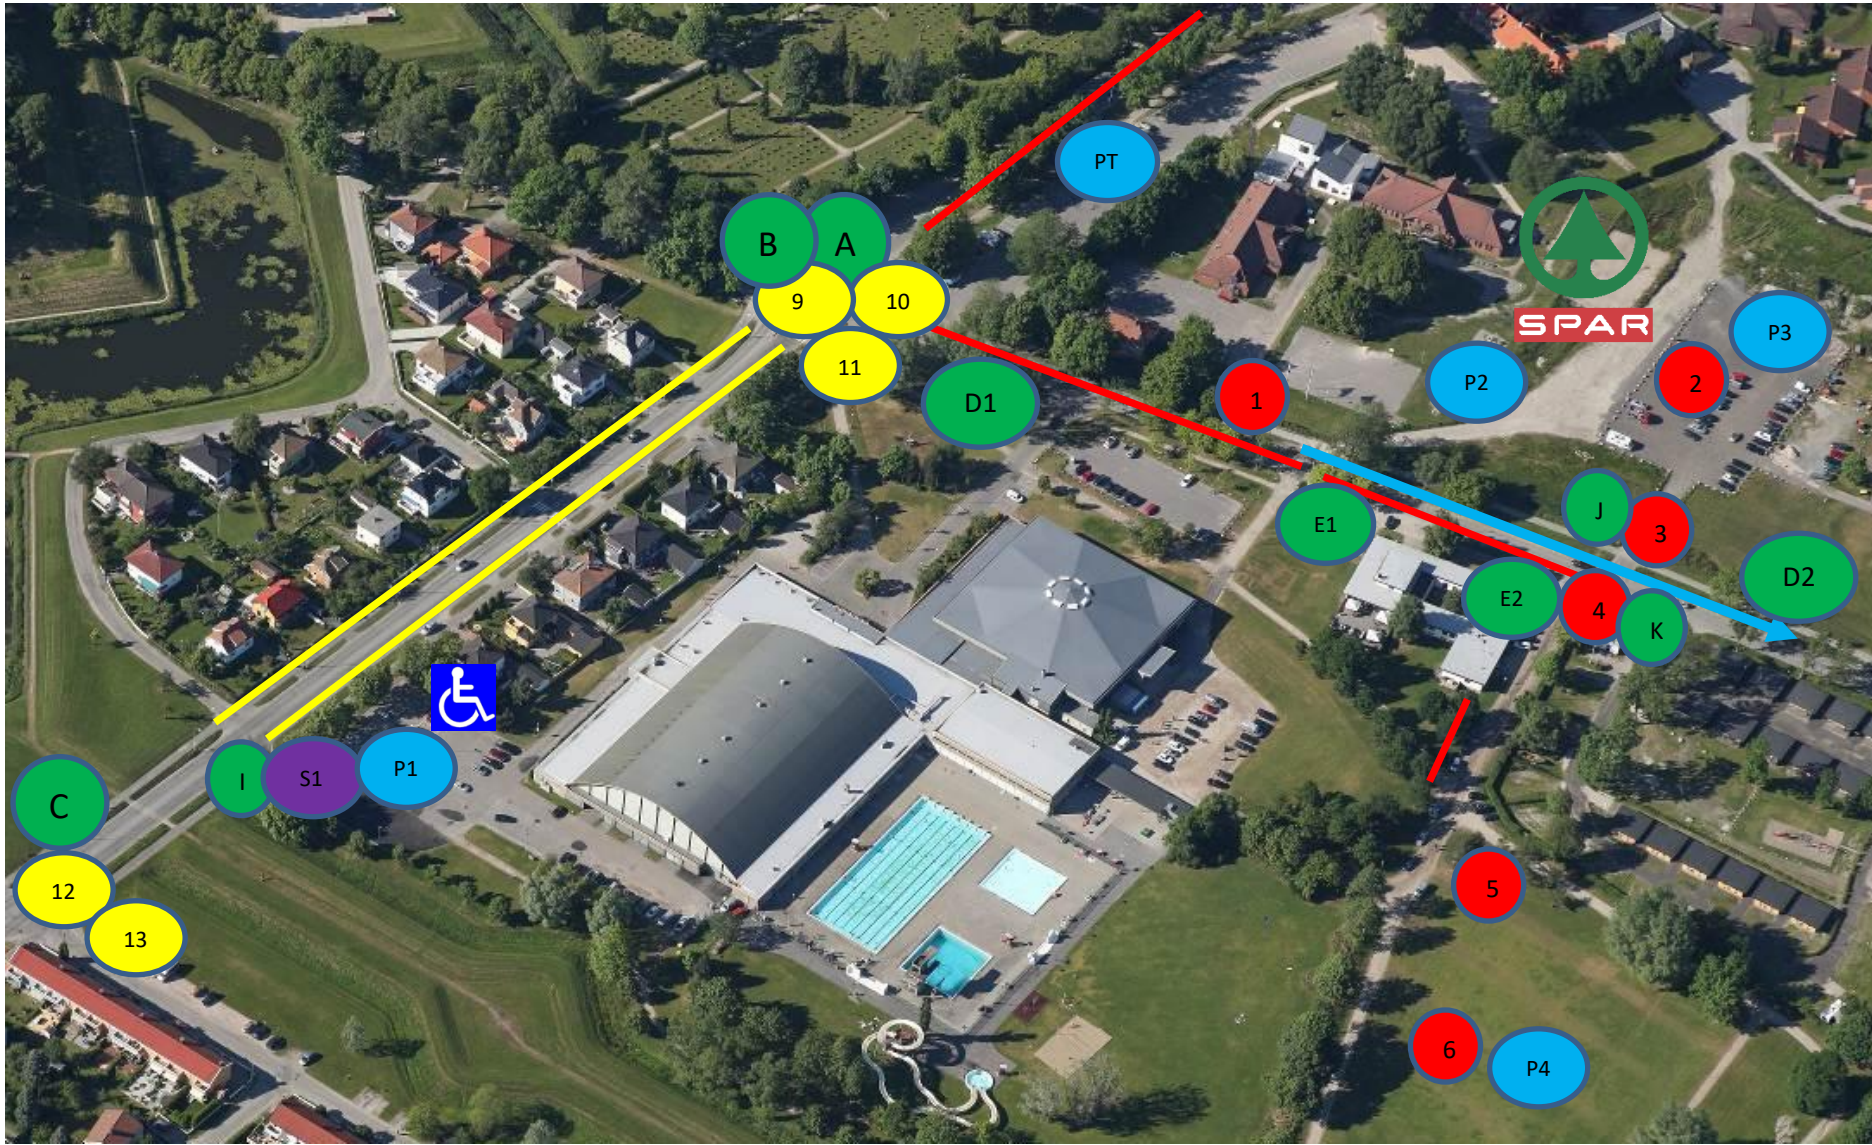

Fredrikstad Cup 2024 - Parkeringsplan Kongsten

Fredrikstad Cup – Parkeringsplan Kongsten Arena

Parkeringsplasser:

PT: Parkeringsplass til bruk av tivoli.

P1: Parkeringsplasser til administrasjon / dugnad / handikap.

P2: **Parkering kun for besøkende til Spar-butikk.**

P3: Deltagerparkering / Parkering golfere og motellgjester.

P4: Deltagerparkering

P5: Deltagerparkering

P6: Deltagerparkering

P7: Deltagerparkering (reserveplass).

Tegnforklaring:

 = Parkeringsskilt

 = Anviser

 = Sperrevakt

 = Betalingskontrollør

 = Sperrebånd

 = Sperregjerder 3 x 2 meter

 = Kjøreretning / Enveiskjøring

Innkjøring for parkerende Torsnesveien Vest.

Utkjøring med sperrevakt i Torsnesveien Øst

Skiltnummer	Tekst	Pil	Symbol
A	Fredrikstad Cup Parkering	Pil mot venstre	
B	Fredrikstad Cup Parkering	Pil rett frem	
C	Fredrikstad Cup Parkering	Ved innkjøring til W.Blakstads gt. Pil mot venstre.	
D1 og D2	Fredrikstad Cup Parkering forbudt langs vei	Ved innkjøring i Torsnesveien og hundre meter ned i Torsnesvei.	
E1 og E2 (nye skilt)	Fredrikstad Cup Enveiskjøring	Pil mot venstre	
F - G	Fredrikstad Cup Parkering forbudt langs vei	I W. Blakstads gate	
H	Fredrikstad Cup Parkering	Pil til høyre	
I	Fredrikstad Cup Reservert parkering		
J - K	Fredrikstad Cup Parkering		
L - M	Fredrikstad Cup Innkjøring forbudt		